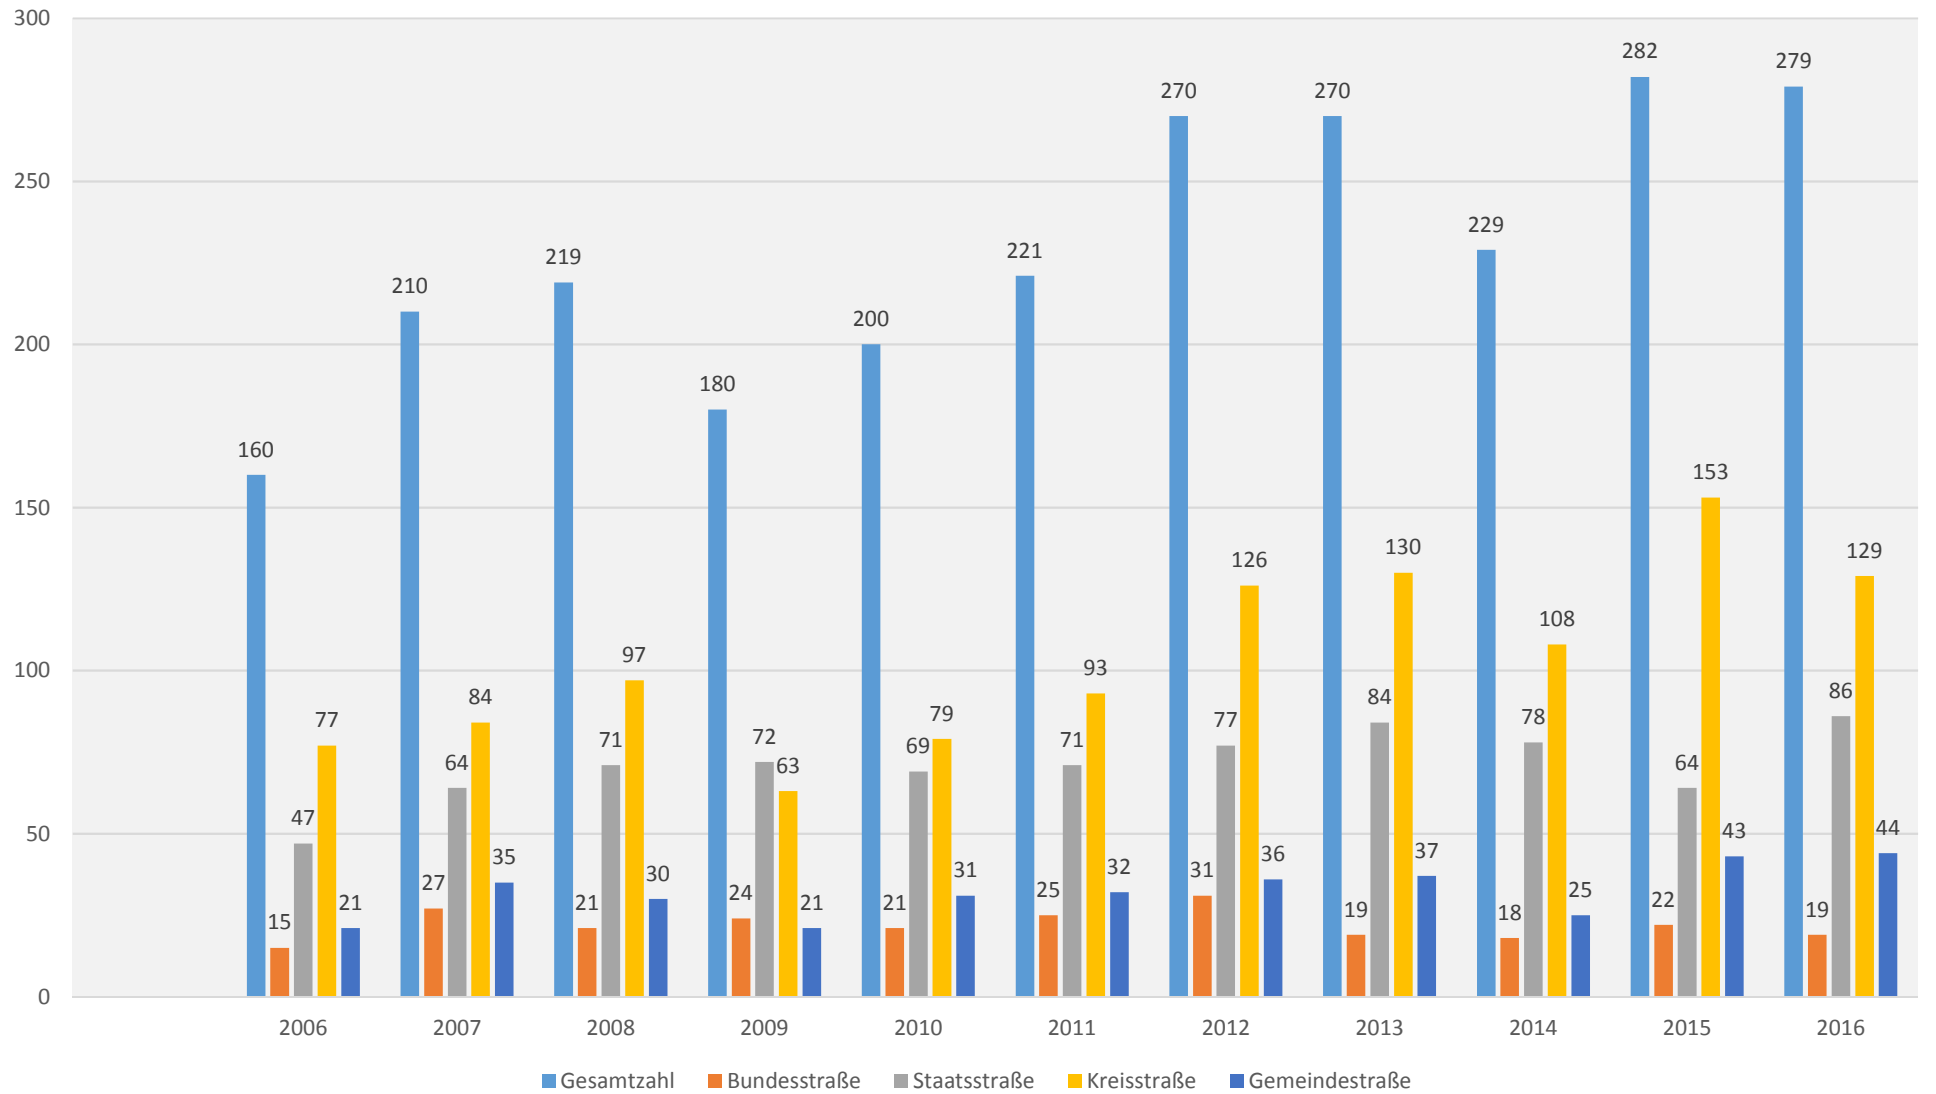

Wildunfälle 2006 bis 2016

Wildart: **Reh**

Günther Schaubschläger
Polizeihauptkommissar